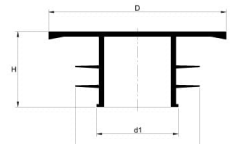

Pipe Caps

PC02

Specification

Material: Polyethylene PE-LD

Type: Without thread, Inside

Color: Blue, Red

Minimum order quantity: 1000 pieces

Sizes

Article num..	Dimensions				Minimum order quantity
	d	H	d1	d2	
PC02-63	61	54	48	60	600
PC02-75	74	54	48	71	500
PC02-90	88	54	68	84	250

Article num..	Dimensions				Minimum order quantity
	d	H	d1	d2	
PC02-110	108	54	84	103	180
PC02-125	122	54	96	117	140
PC02-140	137	54	106	130	130
PC02-160	157	54	123	149	100
PC02-180	177	54	139	167	75
PC02-200	196	54	154	186	54
PC02-225	222	54	183	209	44
PC02-250	247	56.5	202	232	28
PC02-280	276	56.5	228	260	24
PC02-315	310	56.5	256	292	20