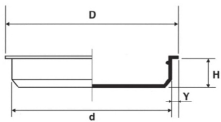

## Specification

Material: **Polyethylene PE-LD**

Type: **Without thread, Inside**

Color: **Natural**

Minimum order quantity: 1000 pieces

## Sizes

Article num..	Dimensions						Minimum order quantity
	d(mm)	D (mm)	H (mm)	V (mm)	GAS	Flange	
PR01- 2	2	6.5	3	2.25	-	-	5000
PR01- 2.5	2,5	6.5	3.5	2	-	-	5000
PR01- 3	3	6.5	4.5	1.75	-	-	5000

Article num..	Dimensions						Minimum order quantity
	d(mm)	D (mm)	H (mm)	V (mm)	GAS	Flange	
PR01-3.5	3,5	7	4.5	1.75	-	-	5000
PR01-4	4	7.5	5	1.75	-	-	5000
PR01-4.5	4,5	8	5	1.75	-	-	5000
PR01-5	5	9	6	2	-	-	5000
PR01-5.5	5,5	9	6	1.75	-	-	5000
PR01-6	6	9.5	6	1.75	-	-	5000
PR01-6.5	6,5	10	7	1.75	-	-	5000
PR01-7	7	10	6	1.5	-	-	5000
PR01-7.5	7,5	10.5	6.5	1.5	-	-	5000
PR01-8	8	11	7	1.5	-	-	5000
PR01-8.5	8,5	11.5	7.5	1.5	-	-	5000
PR01-9	9	12	7.5	1.5	1/8"	-	5000
PR01-9.5	9,5	12.5	7.5	1.5	-	-	5000