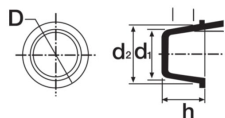

Korki stożkowe z uchem

PP05

Specyfikacja

Materiał: Polyethylene PE-LD

Typ: bez gwintu, wewnętrzne, z uchwytem

Kolor: Niebieski

Minimalna ilość zamówienia: 1000 sztuk

Rozmiary

Artykuł nr	Wymiary				Minimalna ilość zamówienia
	d1 (mm)	d2 (mm)	h (mm)	D (mm)	
PP05- 7.6	7.6	9.3	9.5	13.5	1000
PP05- 8.4	8.4	10.1	9.5	14.3	1000
PP05- 10.7	10.	12.3	9.5	15.1	1000
PP05- 13.5	13.5	15.8	12.7	19.1	1000

Artykuł nr	Wymiary				Minimalna ilość zamówienia
	d1 (mm)	d2 (mm)	h (mm)	D (mm)	
PP05- 14	14	16.1	12.7	19.8	1000
PP05- 17.5	17.5	19.9	15.9	23.8	1000
PP05- 20.4	20.4	23.2	16.5	26.9	1000
PP05- 22.1	22.1	24.8	15.9	28.6	1000
PP05- 23.2	23.2	26.4	18.3	29.4	1000
PP05- 24.5	24.5	27.7	19.8	31.8	1000
PP05- 25.3	25.3	29.1	19.8	33.3	1000
PP05- 28.2	28.2	31.2	19.1	38.5	1000
PP05- 29.6	29.6	32.4	19.1	35.7	1000
PP05- 36.8	36.8	40.6	19.1	44.5	1000
PP05- 39.6	39.6	40.6	19.1	47.6	1000
PP05- 41.5	41.5	44.5	19.1	49.3	1000
PP05- 45.7	45.7	46.4	12.7	51.6	1000
PP05- 45.2	45.2	49.5	25.4	53.9	1000
PP05- 46.8	46.8	50.8	25.4	53.9	1000
PP05- 48.2	48.2	52.7	25.4	57.2	1000

Artykuł nr	Wymiary				Minimalna ilość zamówienia
	d1 (mm)	d2 (mm)	h (mm)	D (mm)	
PP05- 56.7	56.7	57.4	12.7	63.5	1000

Niniejszy dokument nie stanowi dokumentacji technicznej produktu i ma jedynie charakter poglądowy. Poliamid zastrzega sobie prawo zmian w charakterystyce produktu bez konieczności uprzedniego powiadomienia.